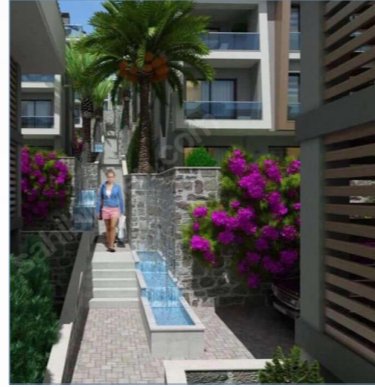

Avrupa Yaşam Villaları

İnşaat firması :

Yer : Muğla

Proje Boyutu : 105 Konut

1.250

Master

Menteşe

1008

Alphabox

480

Smart Slide Full

400

Solo-Mech